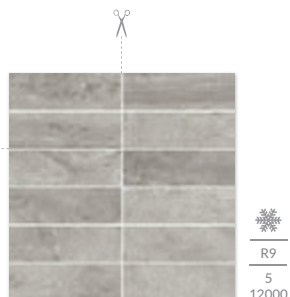

TEAKSTONE OCHRA stopnica prosta nacinana 30×60

TEAKSTONE GRYS stopnica prosta nacinana 30×60

TEAKSTONE BIANCO 30×60

TEAKSTONE OCHRA 30×60

TEAKSTONE GRYS 30×60

TEAKSTONE BIANCO 60×60

TEAKSTONE OCHRA 60×60

TEAKSTONE GRYS 60×60

TEAKSTONE listwa mix paski 14,7×71

TEAKSTONE BIANCO mozaika cięta 29,8×29,8 kostka 4,8×14,8

TEAKSTONE OCHRA mozaika cięta 29,8×29,8 kostka 4,8×14,8

TEAKSTONE GRYS mozaika cięta 29,8×29,8 kostka 4,8×14,8

Każda płytkę w odniesieniu do wzoru jest niepowtarzalna i może charakteryzować się różnicami tonalnymi - str. 166.