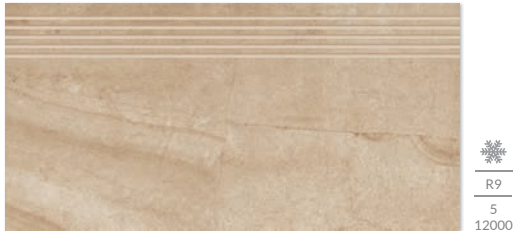

TEAKSTONE OCHRA stopnica prosta nacinana 30×60

TEAKSTONE GRYS stopnica prosta nacinana 30×60

TEAKSTONE BIANCO 30×60

TEAKSTONE OCHRA 30×60

TEAKSTONE GRYS 30×60

TEAKSTONE BIANCO 60×60

TEAKSTONE OCHRA 60×60

TEAKSTONE GRYS 60×60

TEAKSTONE listwa mix paski 14,7×71

TEAKSTONE BIANCO mozaika cięta 29,8×29,8 kostka 4,8×14,8

TEAKSTONE OCHRA mozaika cięta 29,8×29,8 kostka 4,8×14,8

TEAKSTONE GRYS mozaika cięta 29,8×29,8 kostka 4,8×14,8

Każda płytkę w odniesieniu do wzoru jest niepowtarzalna i może charakteryzować się różnicami tonalnymi - str. 166.