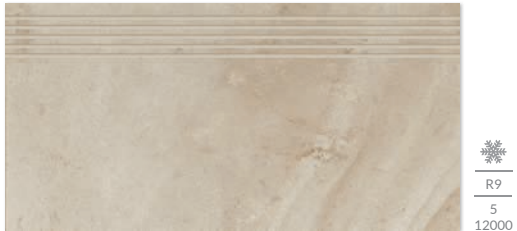

TEAKSTONE BIANCO stopnica prosta nacinana 30×60