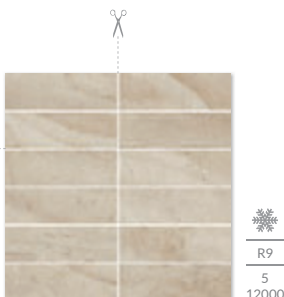

TEAKSTONE OCHRA stopnica prosta nacinana 30×60

TEAKSTONE GRYS stopnica prosta nacinana 30×60

TEAKSTONE BIANCO 30×60

TEAKSTONE OCHRA 30×60

TEAKSTONE GRYS 30×60

TEAKSTONE BIANCO 60×60

TEAKSTONE OCHRA 60×60

TEAKSTONE GRYS 60×60

TEAKSTONE listwa mix paski 14,7×71

TEAKSTONE BIANCO mozaika cięta 29,8×29,8 kostka 4,8×14,8

TEAKSTONE OCHRA mozaika cięta 29,8×29,8 kostka 4,8×14,8

TEAKSTONE GRYS mozaika cięta 29,8×29,8 kostka 4,8×14,8

Każda płytkę w odniesieniu do wzoru jest niepowtarzalna i może charakteryzować się różnicami tonalnymi - str. 166.

cm	cm	szt.	m ²	kg
60x60	1,00	5	1,80	40,32
30x60	1,00	5	0,90	20,16
30x60 stopnica	1,00	4	-	16,00
14,8x71 listwa	1,00	5	-	9,00
29,8x29,8 mozaika	1,00	7	-	12,95
7,2x60 cokół	1,00	10	-	10,50

teakstone 30×60 60×60